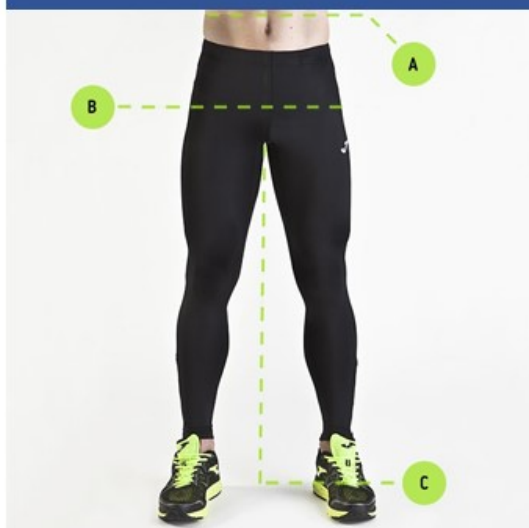

MUŽI - DOLNÍ ČÁST

VELIKOST	PAS (A)	BOKY (B)	NOHAVICE (C)
XS	61 - 68	76 - 82	86 - 90
S	69 - 73	83 - 89	91 - 95
M	74 - 79	90 - 94	96 - 100
L	79 - 82	95 - 98	101 - 104
XL	83 - 86	99 - 102	105 - 107
XXL-3XL	87 - 90	103 - 106	108 - 112